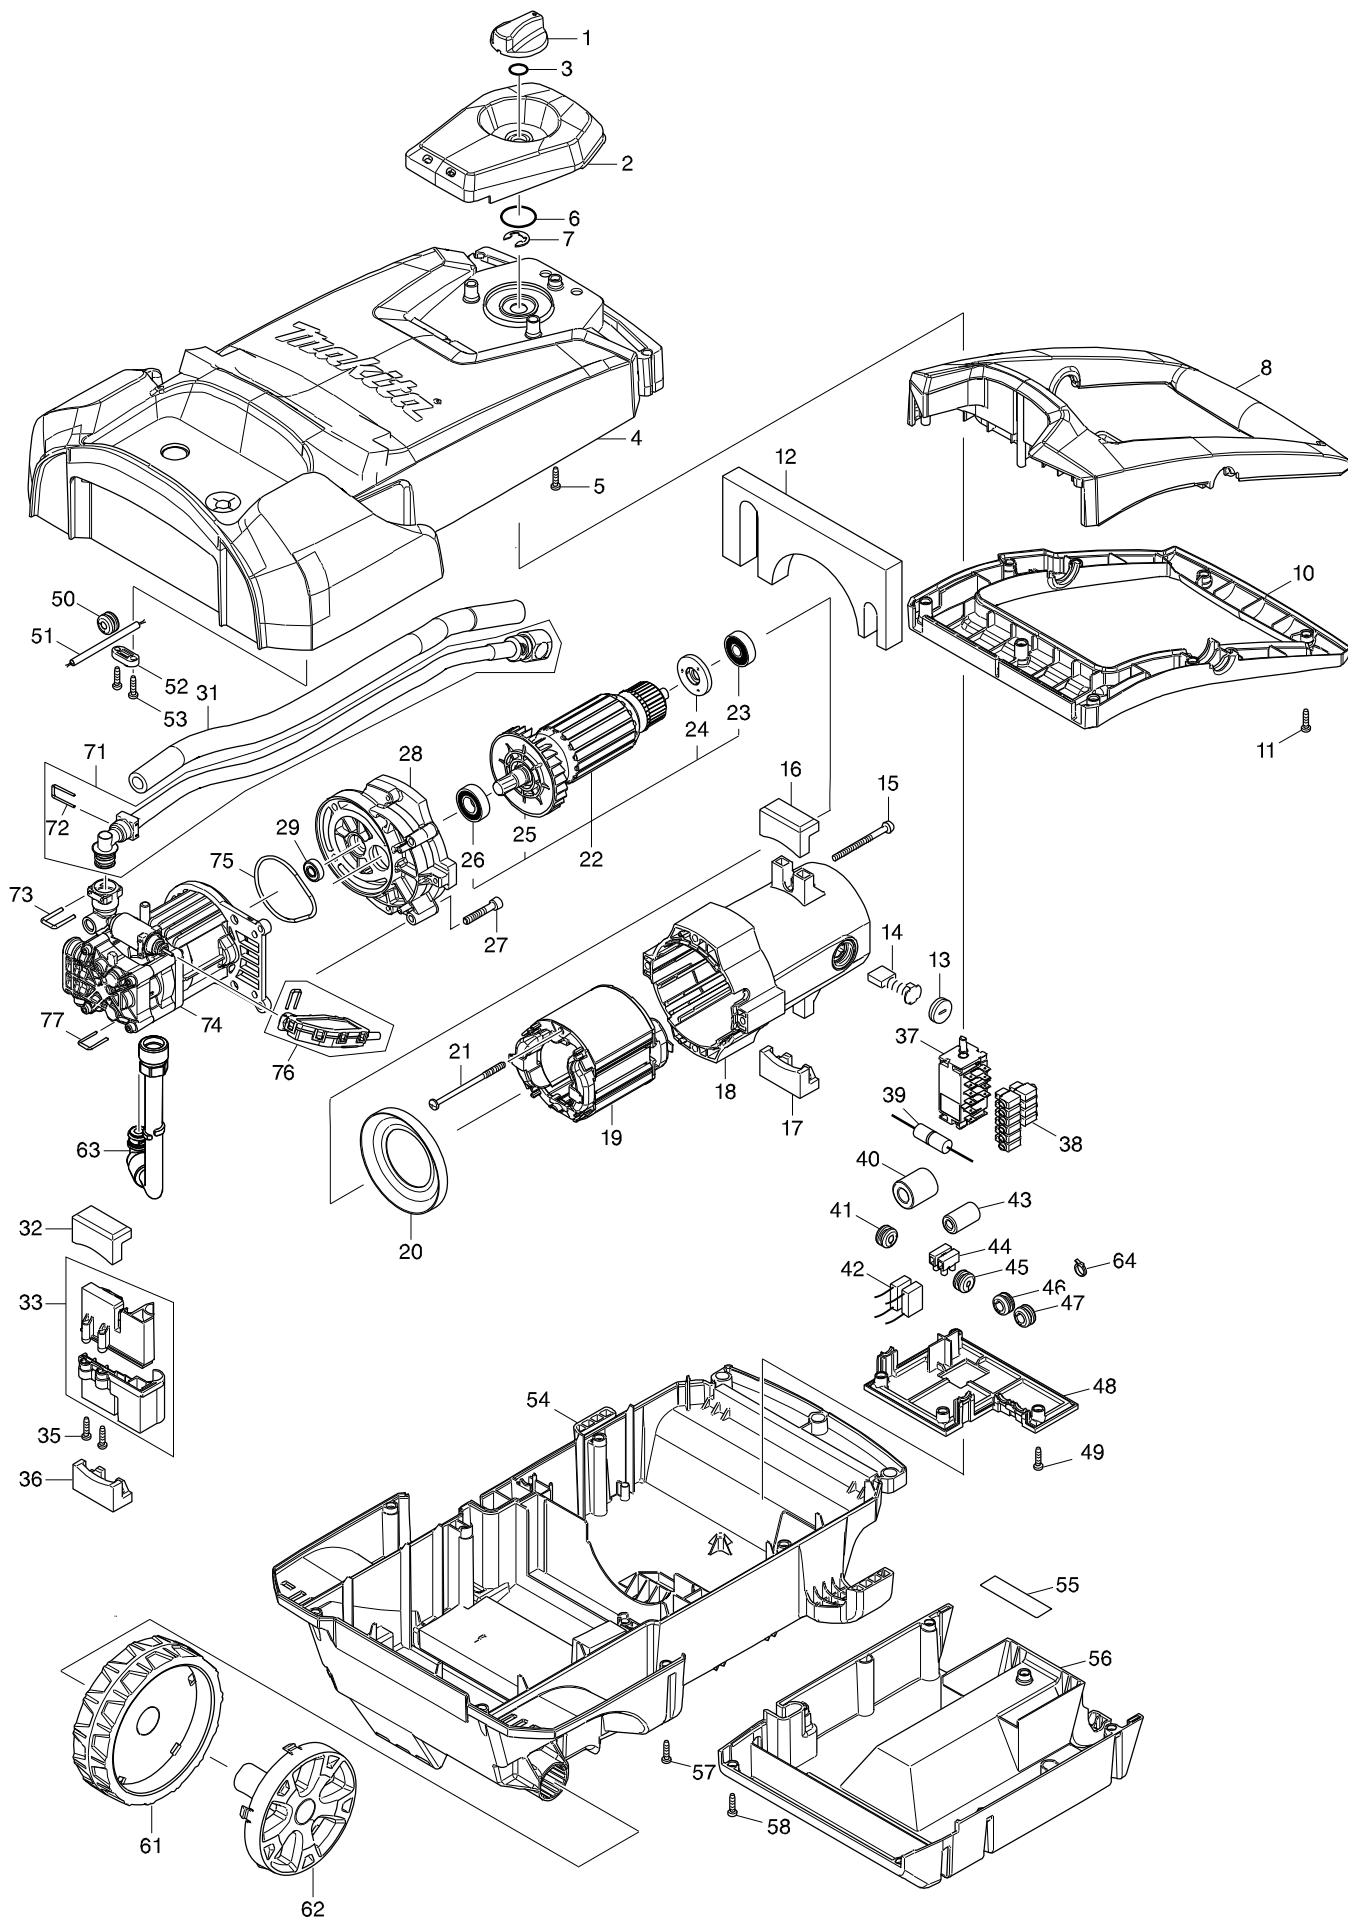

Mã số HW1300 HIGH PRESSURE WASHER

Mã số HW1300 HIGH PRESSURE WASHER