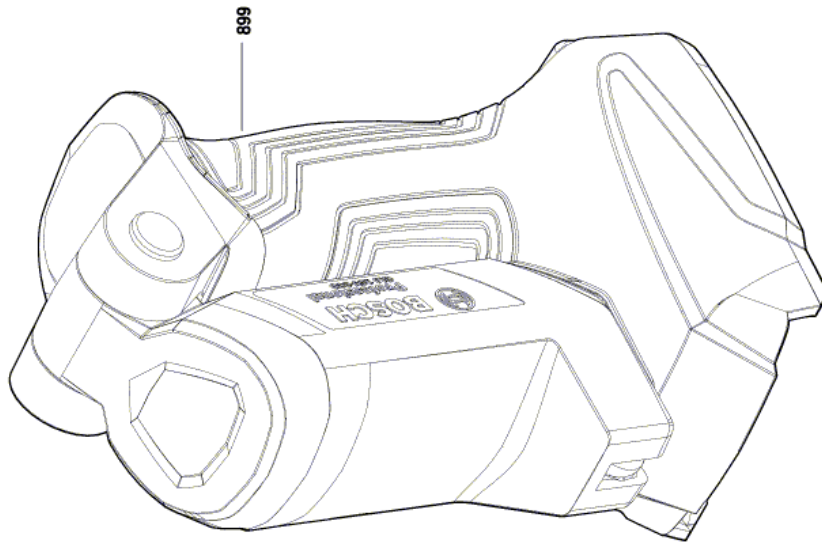

Illustration - Type E

3 601 DA1 100
Issue) 16-10-12
Stand) **Fig./Abb. 1**

Modifications reserved
Änderungen vorbehalten
Modificaciones reservadas
Salvo modificaciones

Information subject to change without further notice.